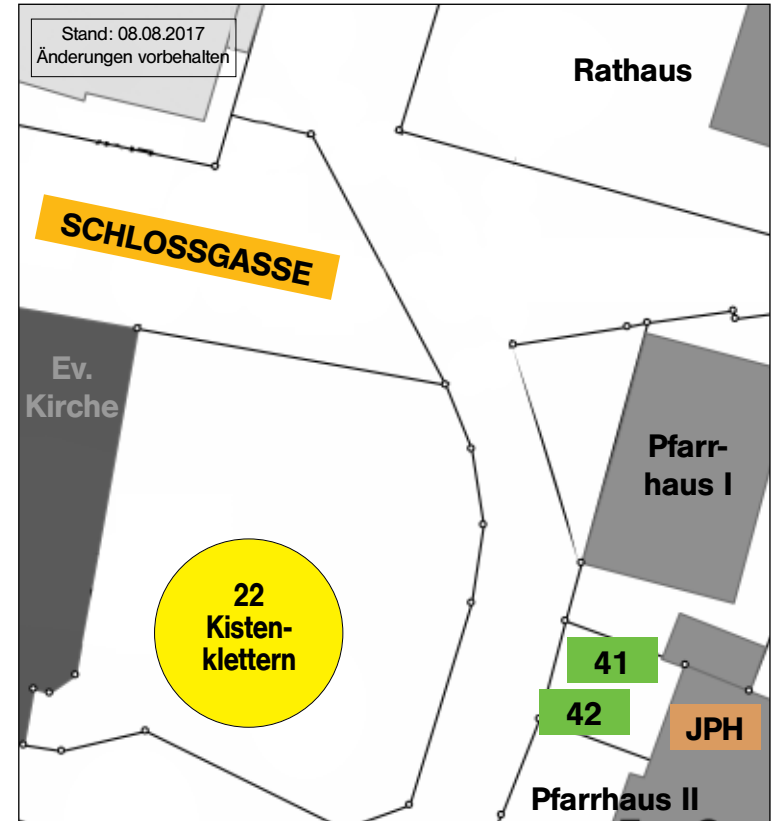

MÜHLSTRASSE

B Straßenbühne

- 3 Verschwisterungsstadt Crest
- 6 Fotowerk Nidda
- 13 Spülis Cocktailservice
MM Eventplanung
- 16 Hungerstiller
- 17 Diakonisches Werk
- 19 Firlefan
- 20 Frauen-Notruf
- 21 Hexenwerk
- 24 Pizza & Curry
- 26 Schottener soziale Dienste
- 27 Gladrow, Axel
- 28 Alevitische Gemeinde
- 29 Dt. Verein für Gesundheitspflege Hanau e.V.
- 30 Inner Wheel Club
- 31 Behindertenhilfe Wetteraukreis
- 32 Foto Kreft
- 36 Mobiler Irish Pub
- 39 Nehemia

MARKTPLATZ

A Hauptbühne

- 1 Weltkugel 5m Durchm.
- 2 Metzgerei Fischer
- 4 Akademie der Kampfkünste
- 5 HSG Gedern-Nidda
- 7 Türkisch-Islamische Gemeinde
- 8 Creperie Riemer
- 9 Dua Kebap
- 10 Dolomiti Eiscafé
- 11 Shisha Bar & Lounge
- 12 Traube Stadtbrauerei
- 14 Wein bei Jakob & Linz
- 15 Stadtbäckerei Rank
- 18 Ev. Stadtmission
- 33 Heimatmuseum
14-18 Uhr geöffnet
- 34 Jüdisches Museum
14-18 Uhr geöffnet
- 35 Ev. Gemeinschaft Ulfa e.V.
- BT Bühnen-Technik
- Marktbrunnen

SCHLOSSGASSE

- 23 Sucudo
- 25 ADAC
- 37 Kroaten aus Nidda
- 40 „Restaurant am Rathaus“

PARKPLATZ ÄRZTEHAUS

- 38 Schülerhilfe
- Hüpfburg
- Kinderparadies
- Spielmobil

- 22 Jugendpflege
Magistrat Stadt Nidda/
Fa. Röhling
- Im Joh.-Pistor.-Haus (JPH):
- 41 Demokratie Leben
- 42 Ausstellung
„Bloß weg von hier“
Eröffnung um 14 Uhr