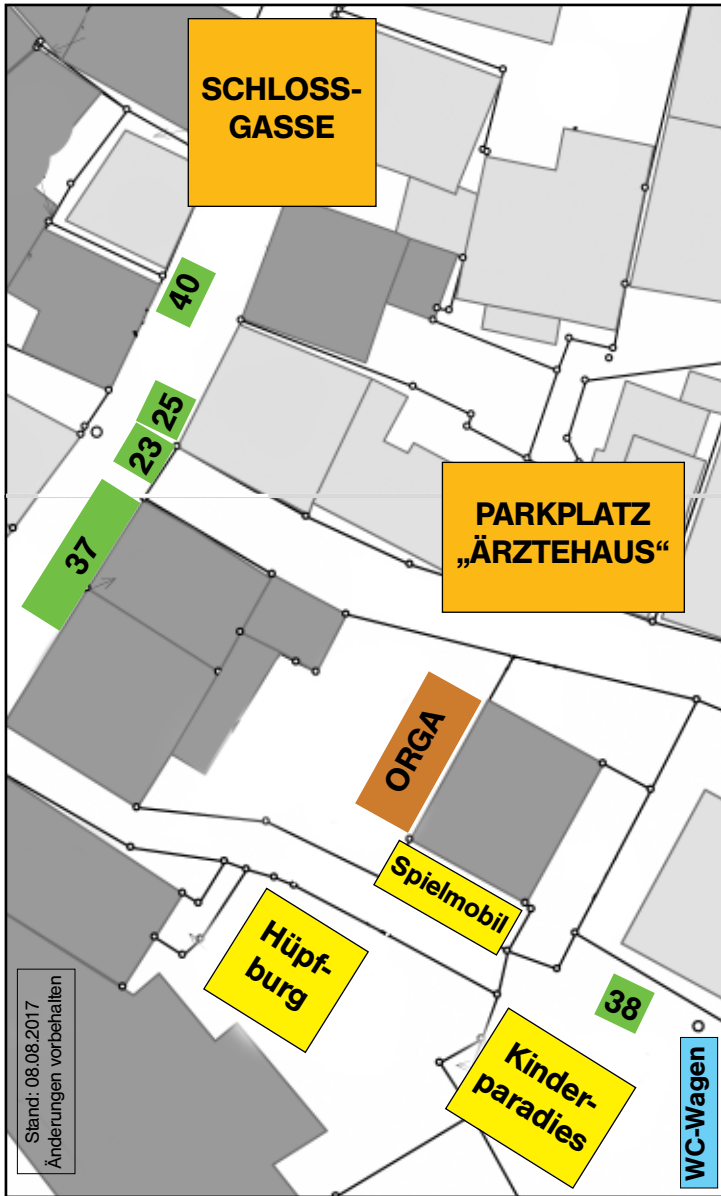

MÜHLSTRASSE

B Straßenbühne

- 3 Verschwisterungsstadt Crest
- 6 Fotowerk Nidda
- 13 Spülis Cocktailservice
MM Eventplanung
- 16 Hungerstiller
- 17 Diakonisches Werk
- 19 Firlefan
- 20 Frauen-Notruf
- 21 Hexenwerk
- 24 Pizza & Curry
- 26 Schottener soziale Dienste
- 27 Gladrow, Axel
- 28 Alevitische Gemeinde
- 29 Dt. Verein für Gesundheitspflege Hanau e.V.
- 30 Inner Wheel Club
- 31 Behindertenhilfe Wetteraukreis
- 32 Foto Kreft
- 36 Mobiler Irish Pub
- 39 Nehemia

MARKTPLATZ

A Hauptbühne

- 1 Weltkugel 5m Durchm.
- 2 Metzgerei Fischer
- 4 Akademie der Kampfkünste
- 5 HSG Gedern-Nidda
- 7 Türkisch-Islamische Gemeinde
- 8 Creperie Riemer
- 9 Dua Kebap
- 10 Dolomiti Eiscafé
- 11 Shisha Bar & Lounge
- 12 Traube Stadtbrauerei
- 14 Wein bei Jakob & Linz
- 15 Stadtbäckerei Rank
- 18 Ev. Stadtmission
- 33 Heimatmuseum
14-18 Uhr geöffnet
- 34 Jüdisches Museum
14-18 Uhr geöffnet
- 35 Ev. Gemeinschaft Ulfa e.V.
- BT Bühnen-Technik
- Marktbrunnen

SCHLOSSGASSE

- 23 Sucudo
- 25 ADAC
- 37 Kroaten aus Nidda
- 40 „Restaurant am Rathaus“

PARKPLATZ ÄRZTEHAUS

- 38 Schülerhilfe
- Hüpfburg
- Kinderparadies
- Spielmobil

- 22 Jugendpflege
Magistrat Stadt Nidda/
Fa. Röhling
- Im Joh.-Pistor.-Haus (JPH):
- 41 Demokratie Leben
- 42 Ausstellung
„Bloß weg von hier“
Eröffnung um 14 Uhr