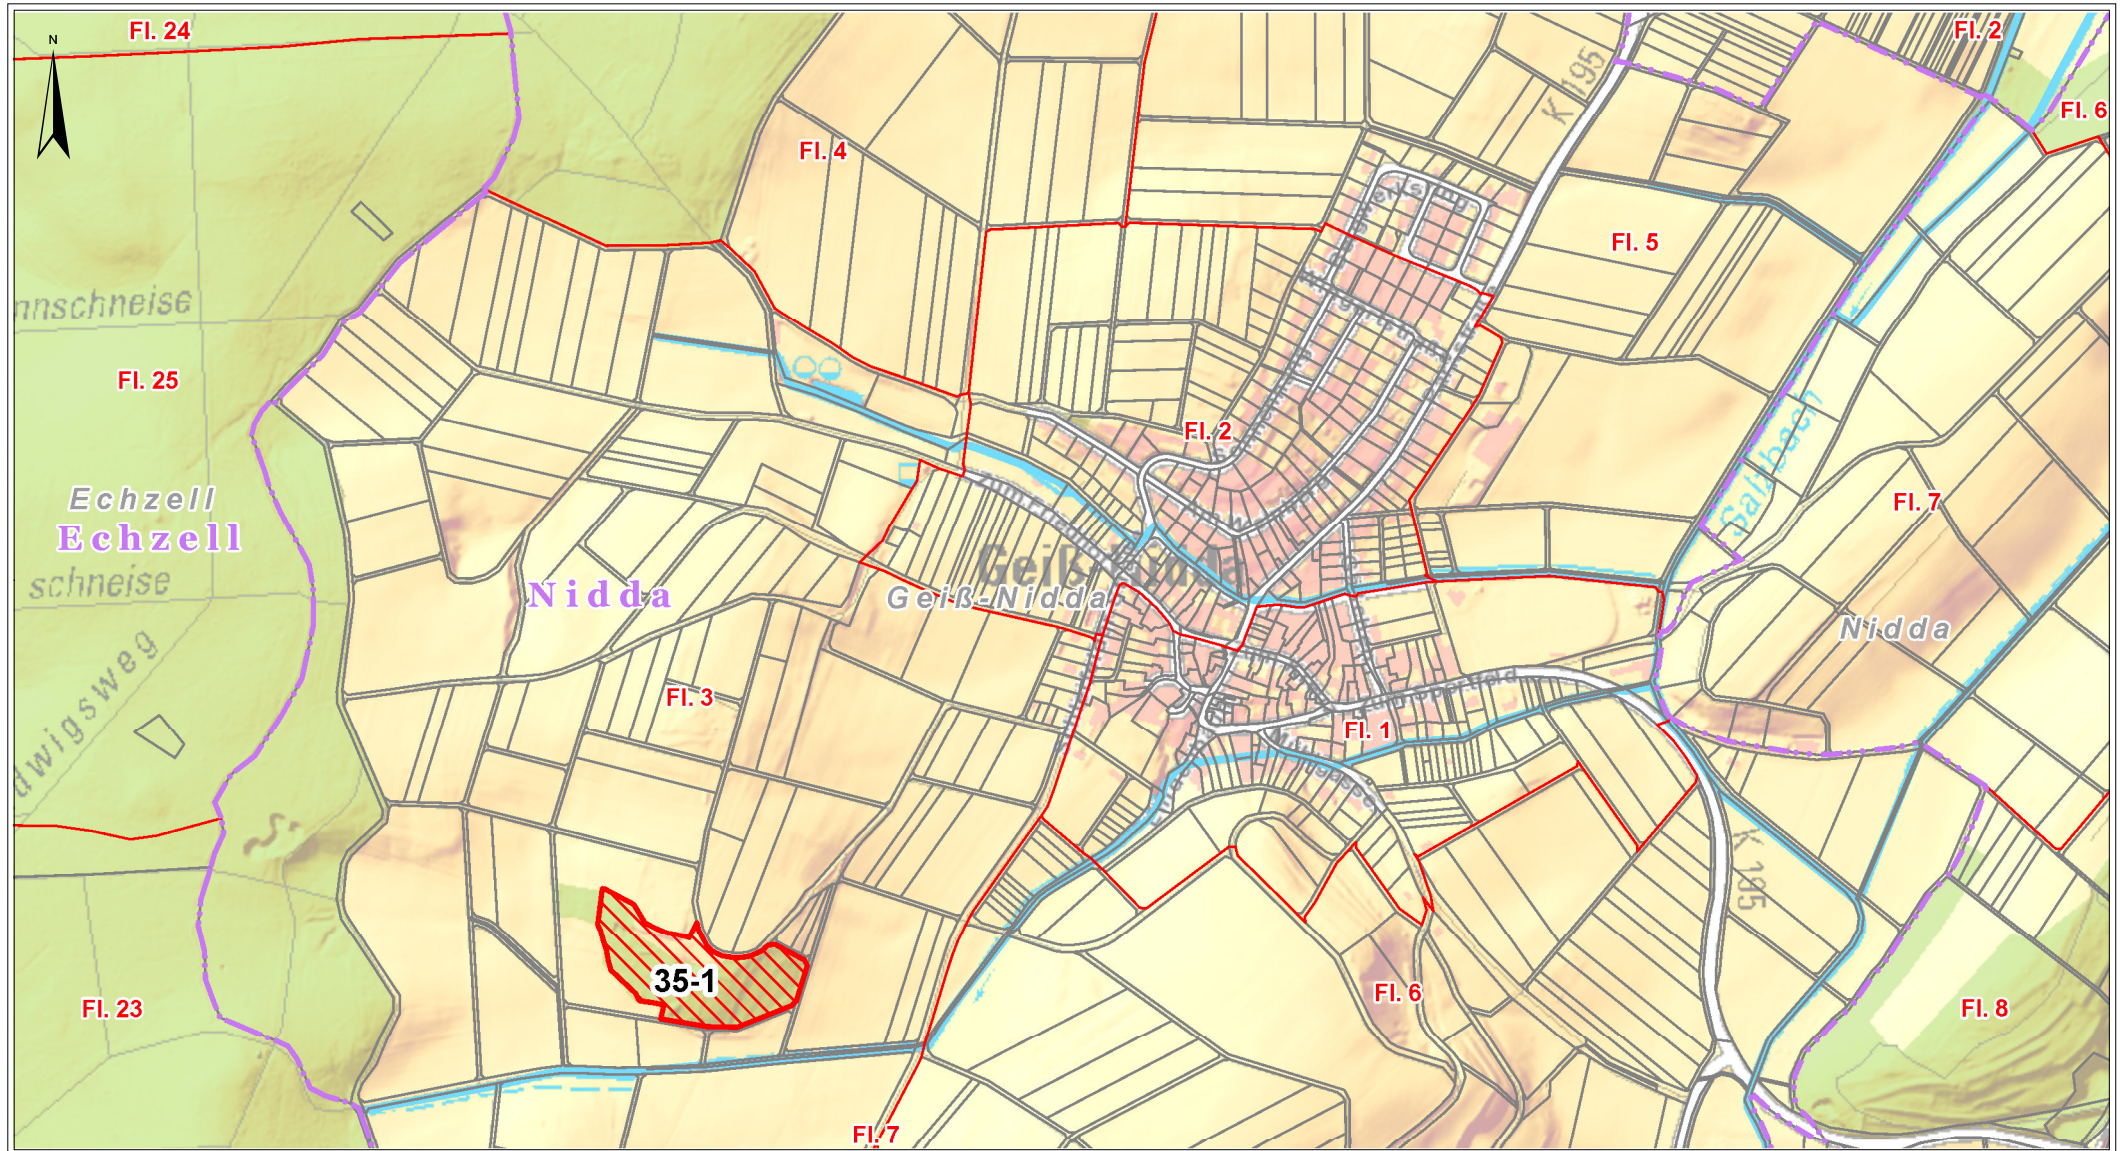

265 Echzell (2)

Datum: 20.02.2025

16:40:20

1:10.000

0 100 200 300 400 m

 **HessenForst**
MEHR WALD.
MEHR MENSCH.