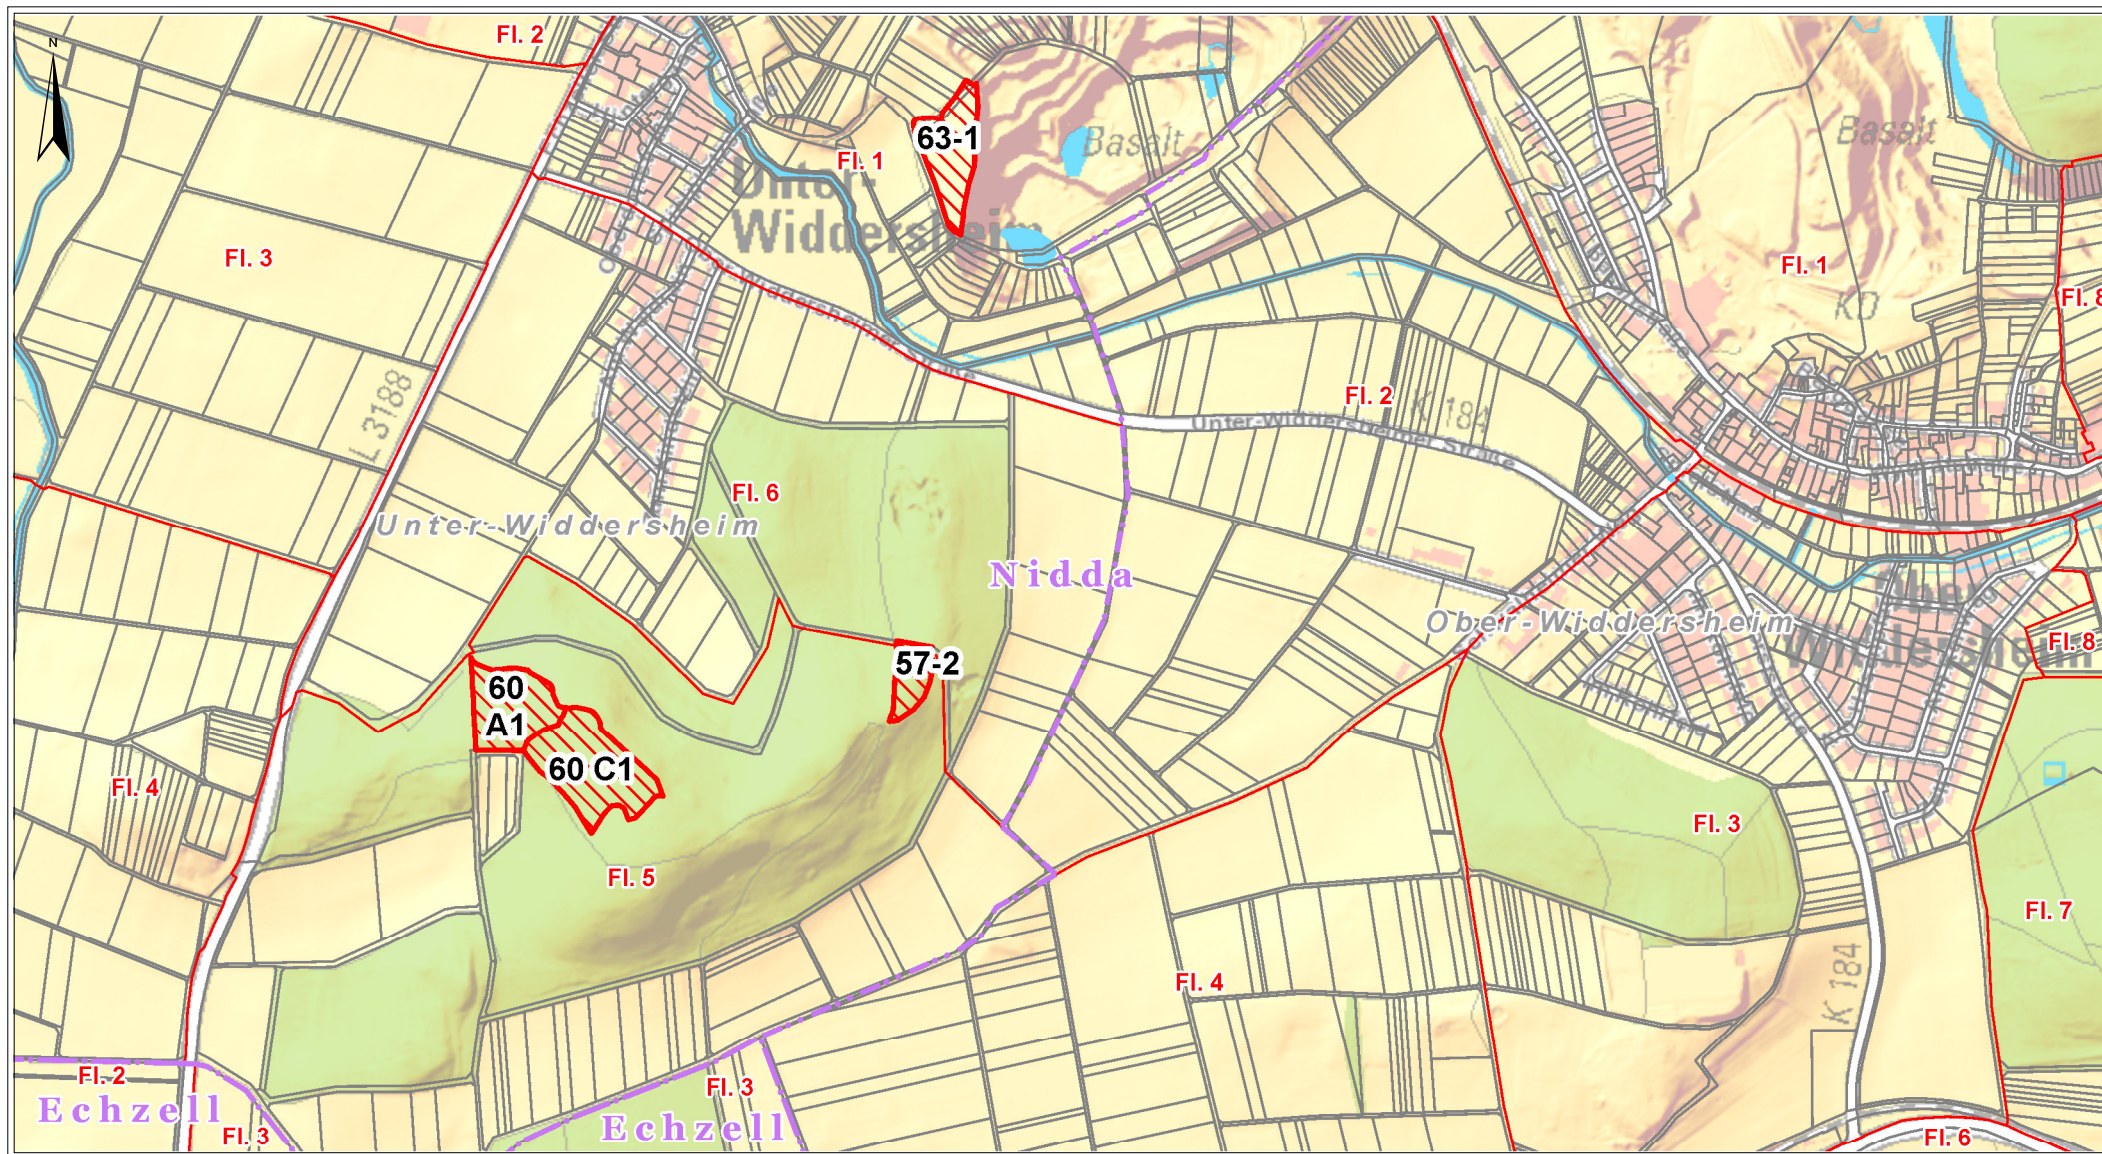

265 Echzell (1)

Datum: 20.02.2025

16:39:01

1:10.000

0 100 200 300 400 m

 **HessenForst**
MEHR WALD.
MEHR MENSCH.