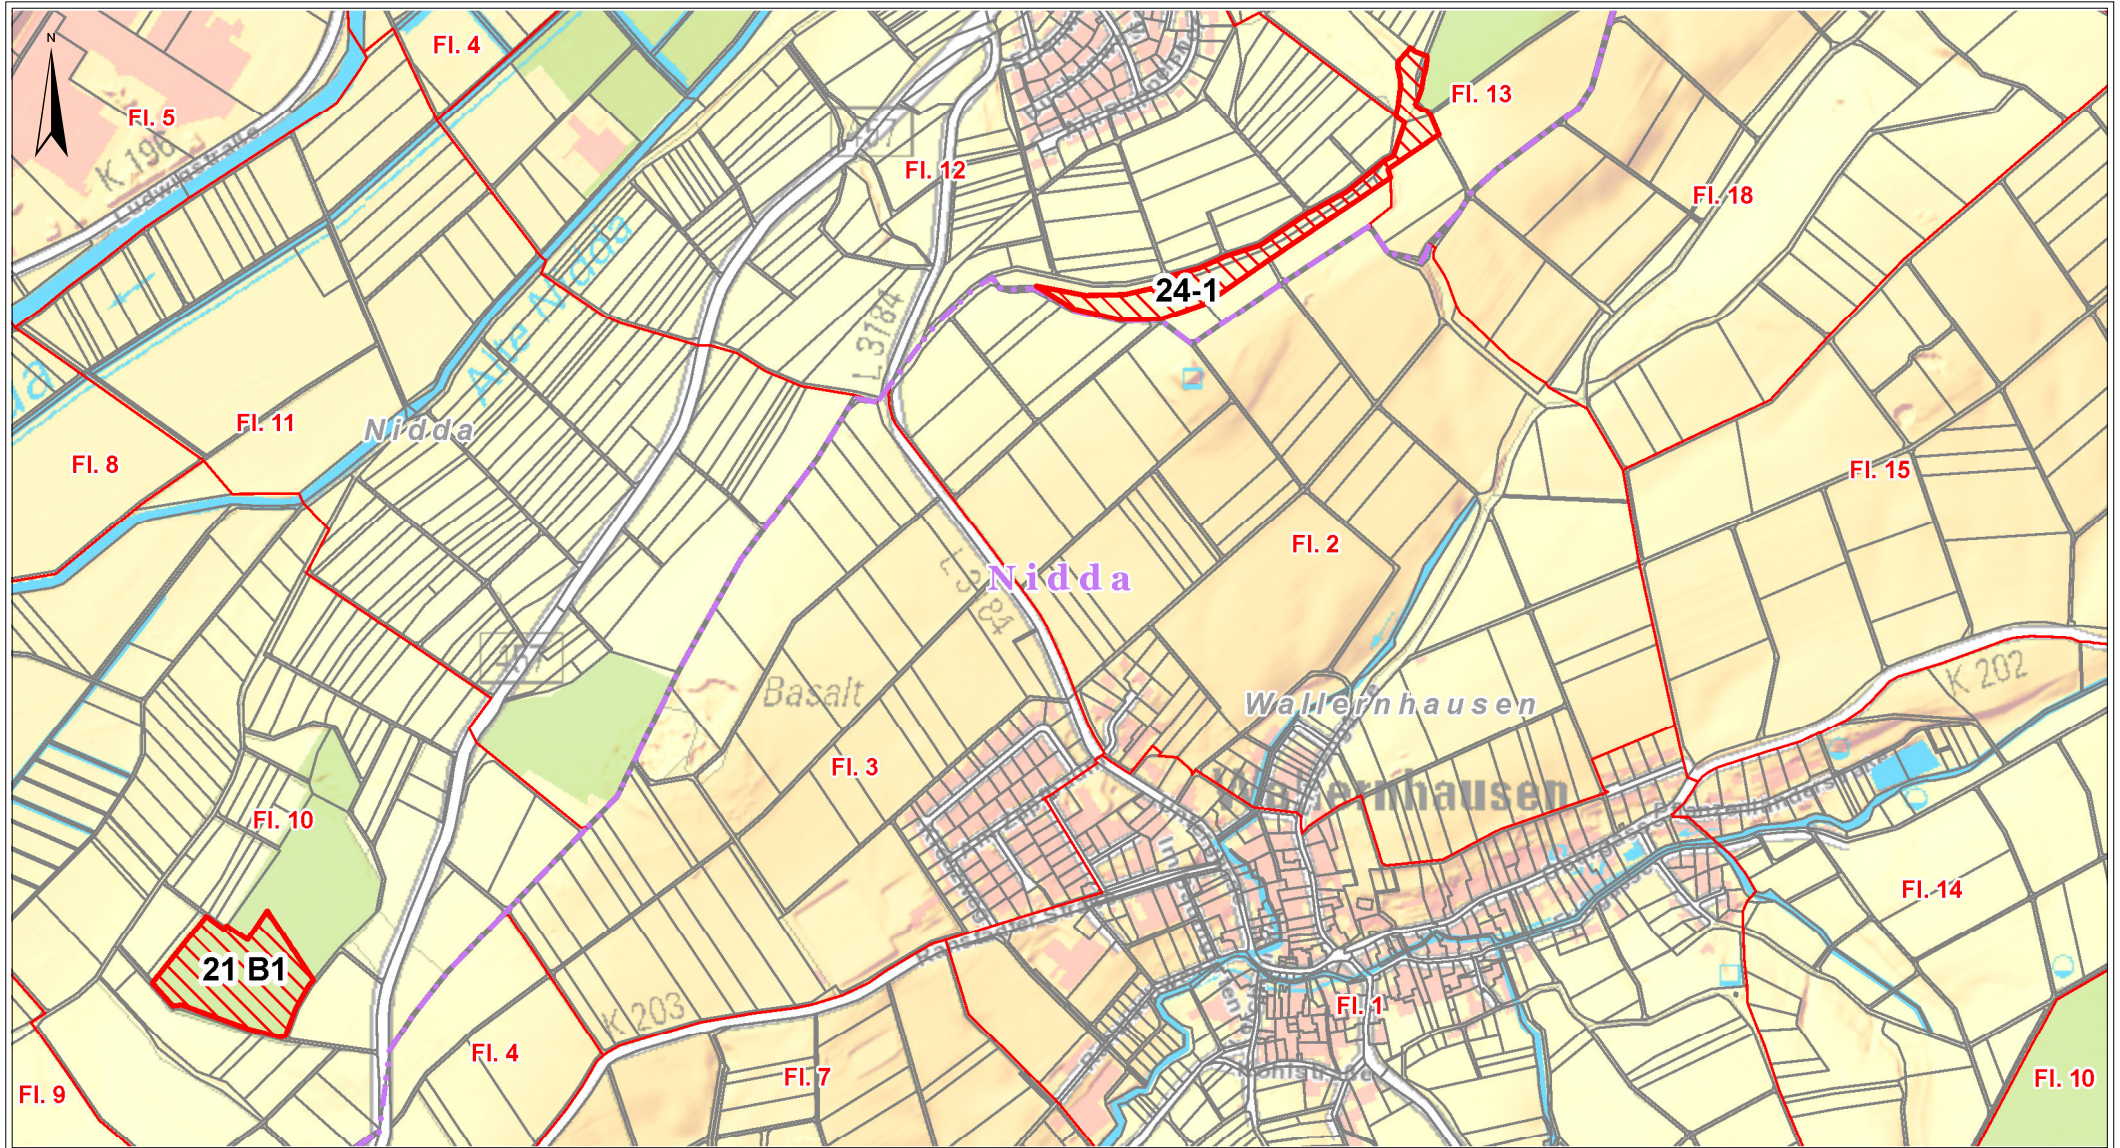

267 Stornfels Eichelsdorf (1)

Datum: 27.03.2025

15:27:08

1:10.000

0 100 200 300 400 m

 **HessenForst**
MEHR WALD.
MEHR MENSCH.