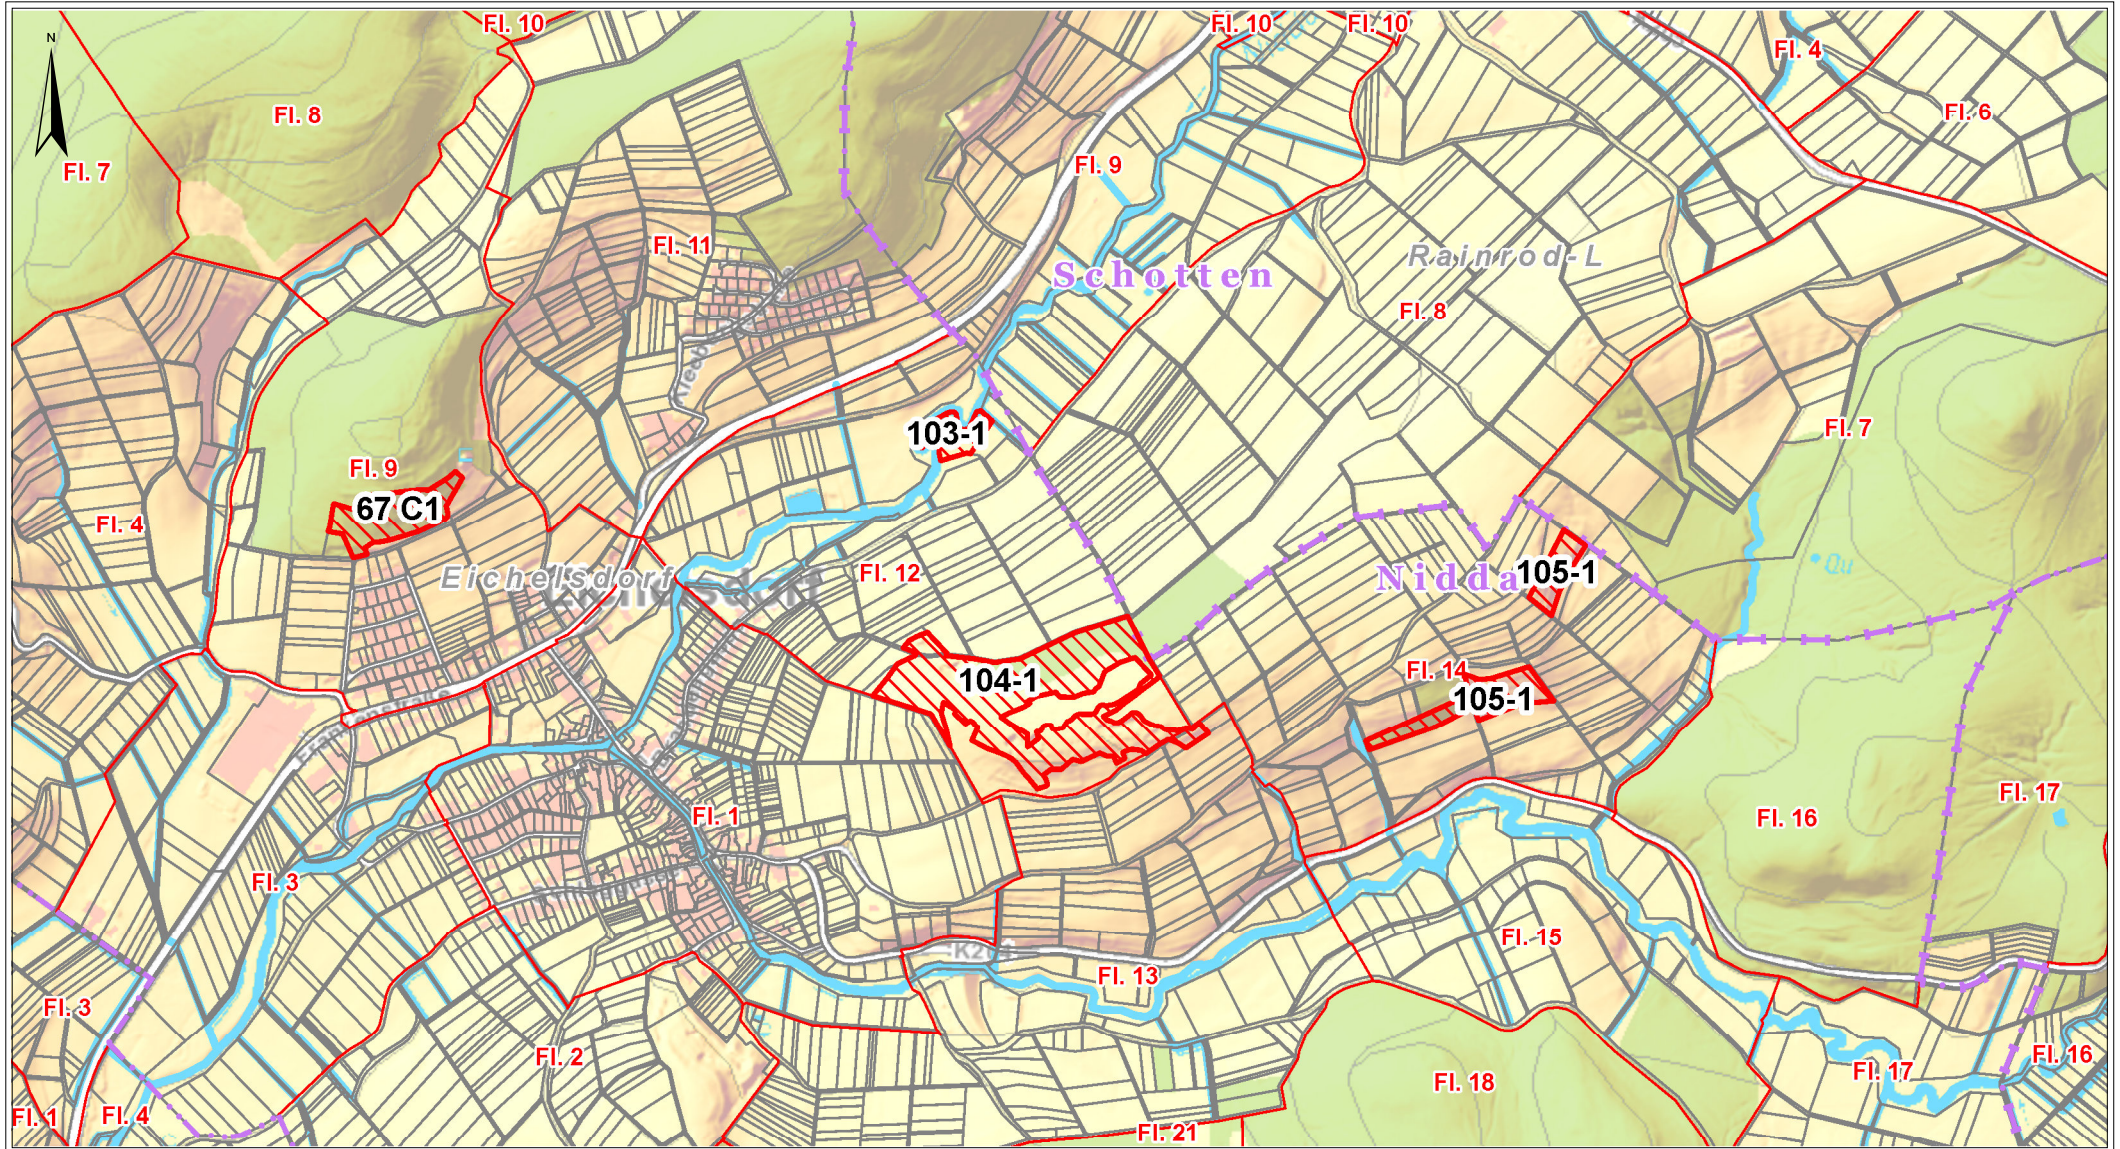

267 Stornfels / Eichelsdorf neu

Datum: 24.03.2025

12:12:28

1:15.000

0 150 300 450 600 m

 **HessenForst**
MEHR WALD.
MEHR MENSCH.