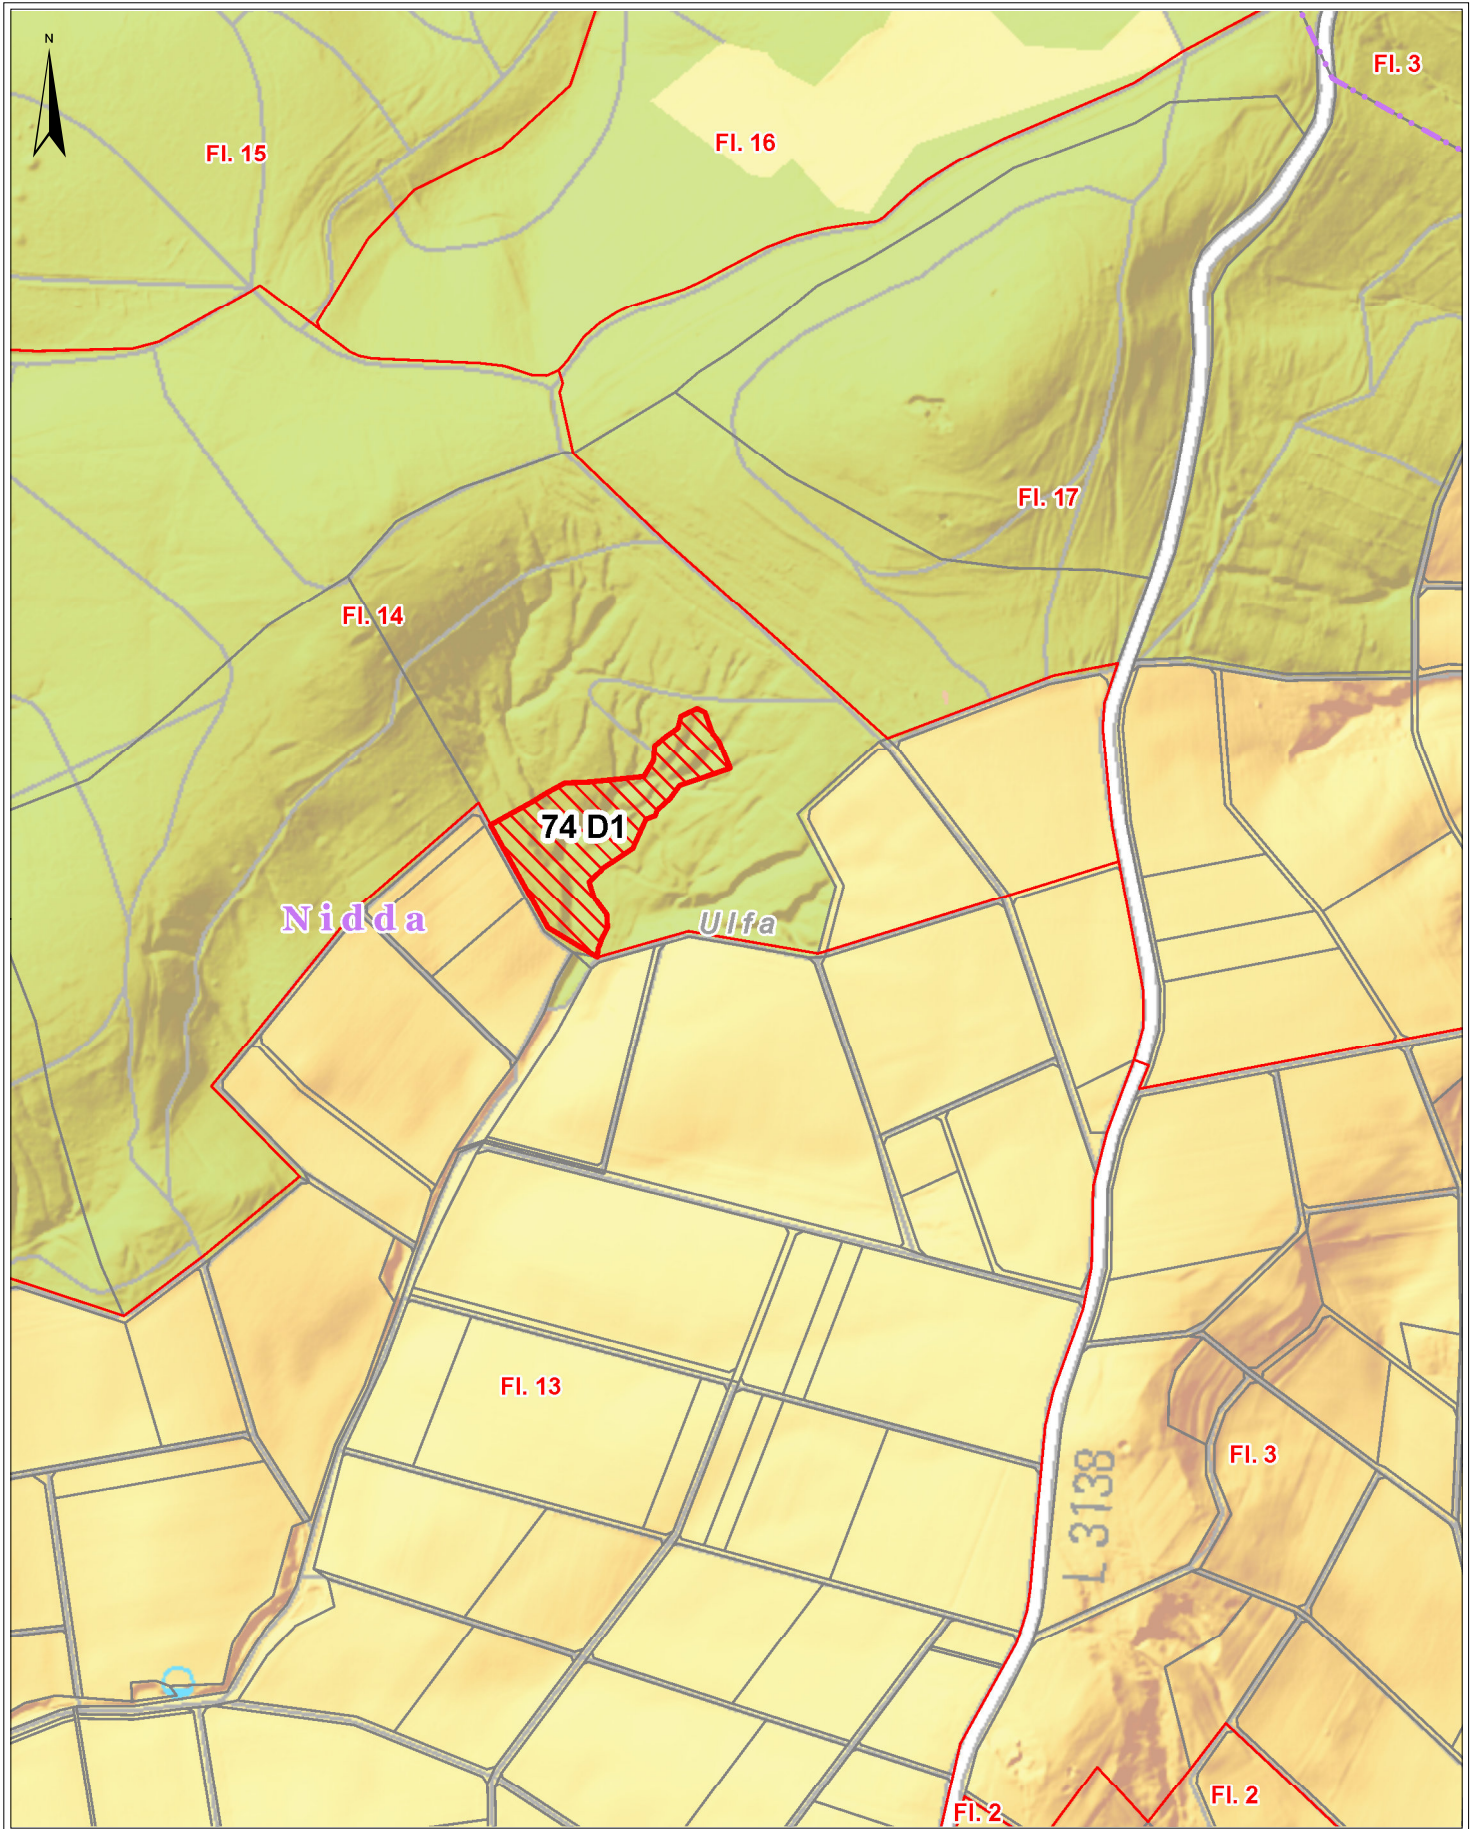

# 267 Stornfels / Eichelsdorf Abt. 74D1

Datum: 24.03.2025  
12:07:58

1:7.000  
0 90 180 270 360 m

 **HessenForst**  
MEHR WALD.  
MEHR MENSCH.